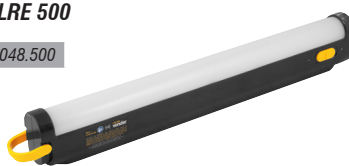

Termoanemômetro digital TAV 030

38.70.030.000

Lanternas recarregáveis, bateria de lítio

80.75.000.088 - 88 lúmens

80.75.000.150 - 150 lúmens

Lanterna recarregável para acampamento, bateria de lítio, LED SMD

80.75.084.350

Lanterna recarregável de emergência, bateria de lítio, LRE 500

80.75.048.500

Lanterna recarregável, 80-100 lúmens, bateria de lítio, LRV 100L

80.75.080.100

Lanterna recarregável de emergência, bateria de lítio, LRE 350