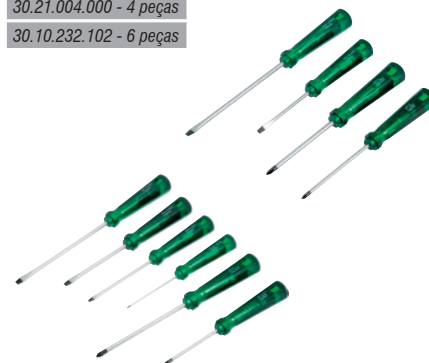

Fitas adesivas para demarcação, 48 mm x 30 m

10.65.483.004 - amarela

10.65.483.084 - verde

10.65.483.014 - azul

10.65.483.094 - vermelha

10.65.483.024 - branca

10.65.483.075 - zebra

10.65.483.074 - preta

MULTIMARCAS

Respirador dobrável valvulado PFF2, 9822 - 3M

70.36.982.201

Alicate bomba d'água 9.1/2", 219039B - BELZER

30.02.914.051

Chave fixa 1.5/16" x 1.1/2" - BELZER

30.25.151.611

Chave phillips 3/16" x 6", nº 1 - BELZER

30.12.316.600

Jogos de chaves de fenda/phillips - BELZER

30.21.004.000 - 4 peças

30.10.232.102 - 6 peças

Compressor de ar CSV10/100 L, monofásico, 220 V~ - SCHULZ

68.33.510.022

Extensão elétrica com 20 metros, cabo PP 2 x 2,50 mm², 2P laranja, modelo Hardwork DN 1346 - DANEVA

78.47.001.465

Filtro de linha com 1,3 metros, cabo PP 3 x 0,75 mm², 2P+T, cinza, com 4 tomadas, Ruler DN1642 - DANEVA

78.83.001.642

Consolidado mensal de lançamentos

Janeiro 2021

MULTIMARCAS

Pino adaptador 3P universal redondo, branco, 1662 - DANEVA